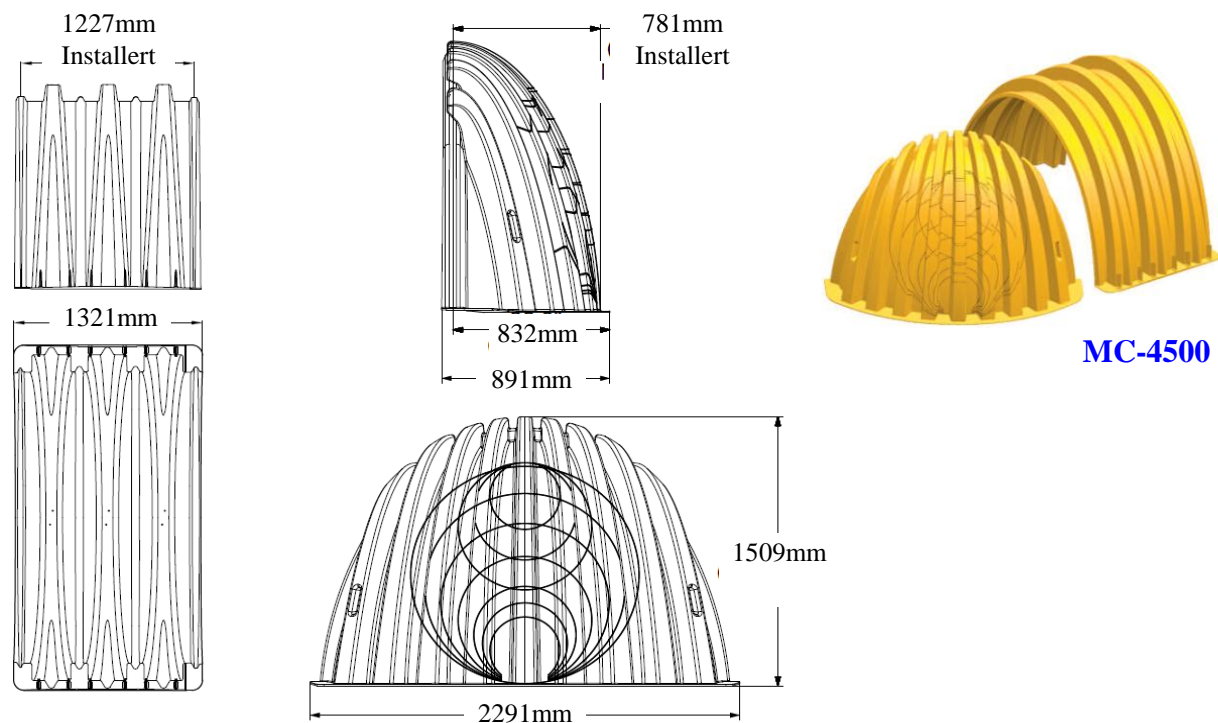

Stormtech MC-4500

Spesifikasjoner MC-4500 kammer

Størrelse(lxbxh):	1321mm x 2540mm x 1524mm
Lagringskapasitet:	3,01m ³
Minimum installert lagringskapasitet*:	4,60m ³
Vekt:	54,4kg

*iberegnet antatt porevolum på 40% i knust masse med minimum 305mm over, 229mm under og 229mm mellom kamrene.

Spesifikasjoner MC-4500 endestykke

Størrelse(lxbxh):	891mm x 2291mm x 1509mm
Lagringskapasitet:	0,1,01 ³
Minimum installert lagringskapasitet*:	3,08m ³
Vekt:	54,4kg

*iberegnet antatt porevolum på 40% i knust masse med minimum 305mm over, 229mm under, 305mm ut fra, og 229mm mellom kamrene.